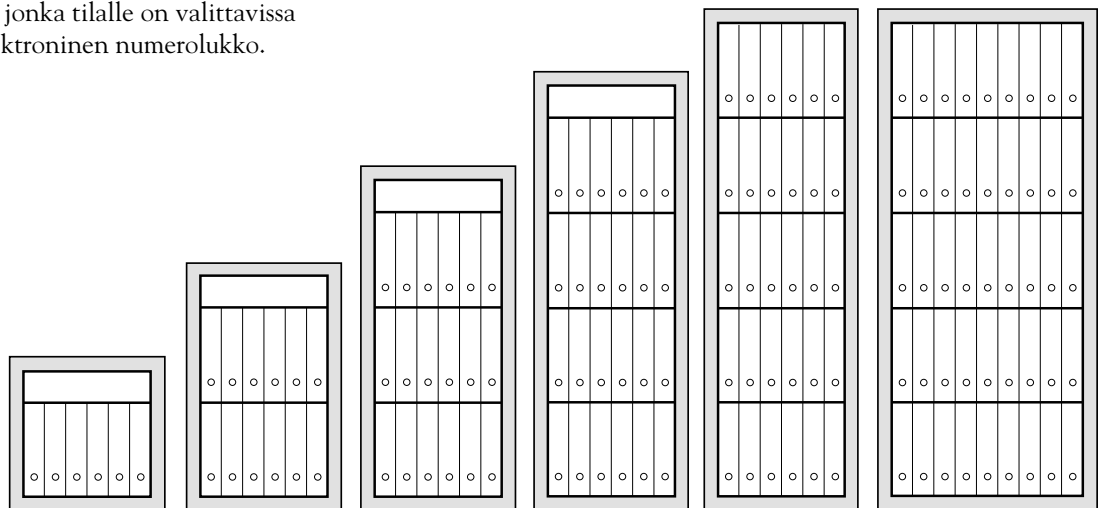

Kaappien mitoitus sekä keveys helpottavat niiden sijoittelua muun kalustuksen yhteyteen.

Liikkuvat lukitussalvat oven kaikilla neljällä sivulla pitävät oven tiukasti kiinni tulipalossa. Vahva salpakoneisto kestää myös hyvin mekaanista vääntöä antaen hyvän suojan murtoa vastaan. Anastamisen estämiseksi kaapit on varustettu lattiaanpulttausvalmiudella.

Kaapeissa on vakiona vaihtovaiminen tiirikoi- maton avainlukko, jonka tilalle on valittavissa mekaaninen tai elektroninen numerolukko.

Kaapit voidaan varustaa seuraavilla sisustusosilla (säätö- väli 25 mm):

- lukittava datalokero (NT FIRE 017/90 DISKETTE), ulkokorkeus 350 mm (esim. 50 kpl CD-levyjä)
- ulosvedettävä monikäyttöhylly
- ulosvedettävä riippukansioteline
- kiinteä hylly
- ulosvedettävä työtaso
- ulosvedettävä avainteline (150 kpl avainkoukkuja)
- lukittavat sisälokerot ulkokorkeudet 150 tai 350 mm, sisäkorkeudet 120/320 (A4) mm
- ulosvedettävä avainlokerikkohylly (28 lokeroa)

Pelkistetty ja tyylikäs ulkonäkö soveltuu erinomaisesti nykyaikaisiin toimistotiloihin. Vakiövärinä on neutraali vaaleanharmaa (RAL 7035).

Malli	PTK E1-310	PTK E1-320	PTK E1-330	PTK E1-340	PTK E1-350	PTK E1-370
Ulkomitat mm						
korkeus	612	962	1312	1662	1912	1912
leveys	618	618	618	618	618	832
syvyys	550	550	550	550	550	692
Sisämitat mm						
korkeus	493	843	1193	1543	1793	1793
leveys	486	486	486	486	486	700
syvyys	364	364	364	364	364	506
Tilavuus l	87	149	211	273	317	635
Paino kg	180	260	340	420	470	650
Mappikapasiteetti kpl	6	12	18	24	30	45

KASO®

Kaso Oy, Lyhtytie 2, PL 27, 00751 Helsinki
Puh. 09-346 81, fax 09-386 0021
E-mail: myynti@kaso.fi
www.kaso.fi